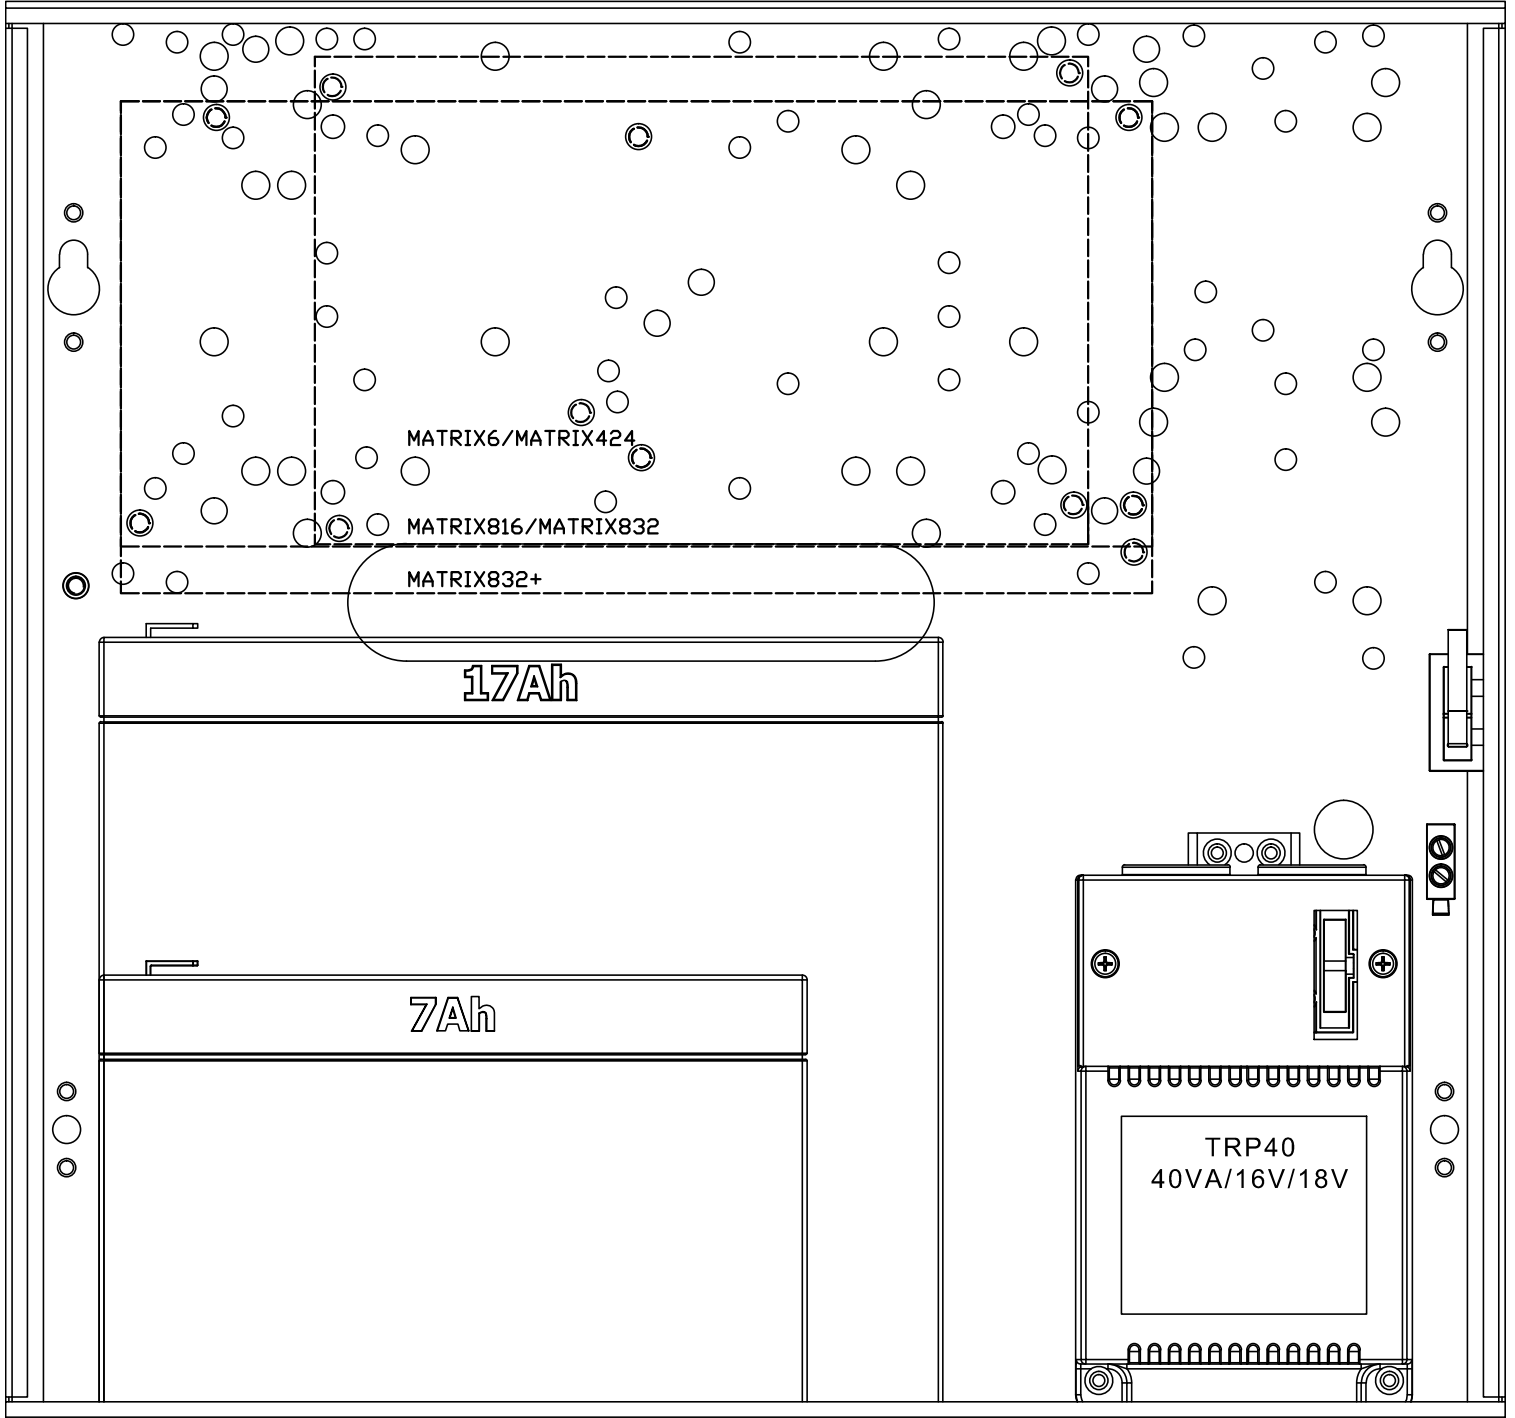

AWO220 - 17/TRP40/DSPR/S

PYRONIX